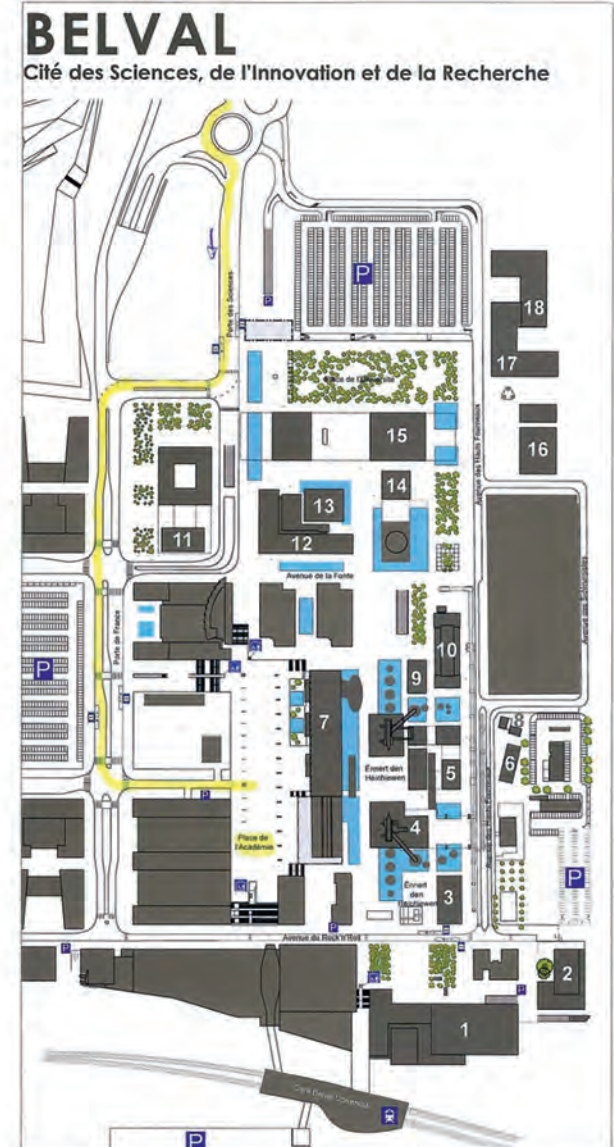

Samedi, le 8 juin 2024

HAUTS-FOURNEAUX À ESCH/BELVAL
("PLACE DE L'ACADÉMIE")

Plus d'informations sur: www.defc.lu

Baptêmes de route

Exposition

Roude Léiw

10h00 à 18h00

Pour le Grand Public:
Baptêmes de route dans les environs
d'Esch/Belval

Garages

MERBAG

Sciences et Recherches

- 05 Maison de l'Innovation
- 07 Maison du Livre
- 09 Maison de la Biomédecine
- 10 Incubateur d'entreprises
- 11 Maison des Sciences Humaines
- 12 Maison du Nombre
- 13 Maison des Arts et des Etudiants
- 14 Restaurant de l'Université
- 15 Maison du Savoir
- 16 Halle d'essais Ingénieurs
- 17 Bâtiment Laboratoires - aile Sud
- 18 Bâtiment Laboratoires - aile Nord

Culturel

- 01 Centre de musiques amplifiées Rockhal
- 03 Massenoire
- 04 Haut Fourneau A
- 06 Skip

Administration

- 02 Bâtiment administratif
- 08 Bâtiment administratif E22

Autres

- A Halle des soufflantes
- B Banques BI / RBC
- C Plaza 2
- D Adém
- E Plaza 1
- F Hotel Ibis
- G Agora
- H Arrêt de bus
- I Parking
- J Ascenseur public
- K Gare
- L Chantiers en cours